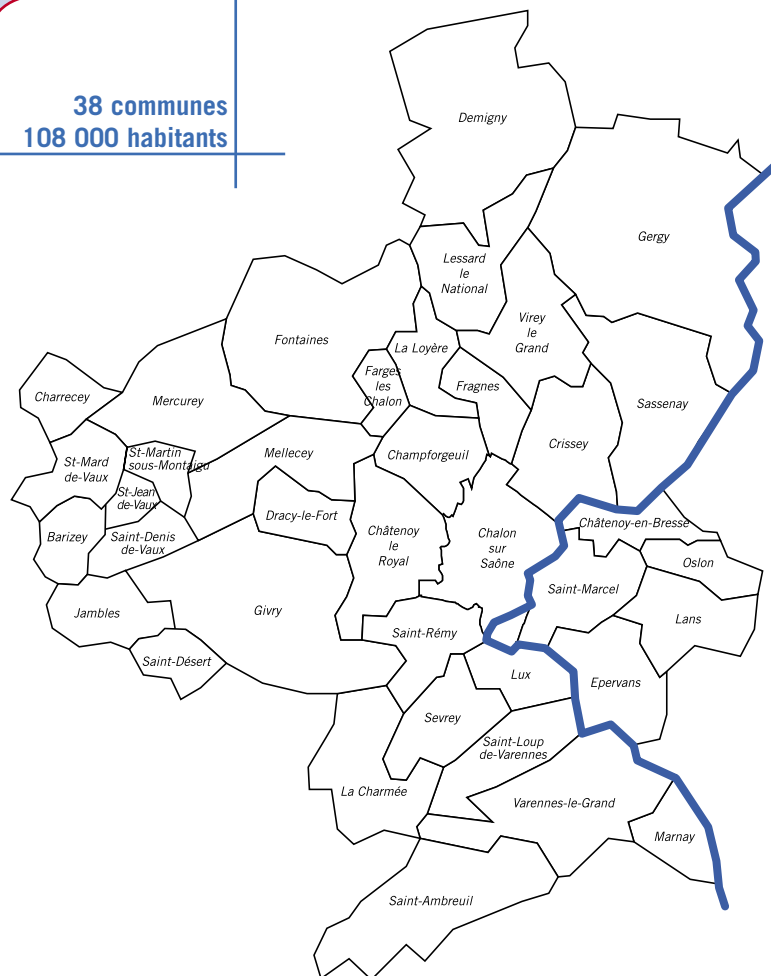

38 communes
108 000 habitants

www.legrandchalon.fr

23, avenue Georges Pompidou
71100 Chalon-sur-Saône
Tél. 03 85 94 15 15

Environnement et gestion des déchets

1, rue Paul Sabatier
71100 Chalon-sur-Saône
Tél. 03 85 43 37 65

E-mail : contact@legrandchalon.com

Barizey
Chalon-sur-Saône
Champforgeuil
Charresey
Châtenoy-en-Bresse
Châtenoy-le-Royal
Crissey
Demigny
Dracy-le-Fort
Epervans
Farges-les-Chalon
Fontaines
Fragnes
Gergy
Givry
Jambles
La Charmée
La Loyère
Lans
Lessard-le-National
Lux
Mellecey
Mercurey
Marnay
Oslon
Saint-Ambreuil
Saint-Denis-de-Vaux
Saint-Désert
Saint-Jean-de-Vaux
Saint-Loup-de-Varennes
Saint-Marcel
Saint-Mard-de-Vaux
Saint-Martin-sous-Montaigu
Saint-Rémy
Sassenay
Sevrey
Varennes-le-Grand
Virey-le-Grand